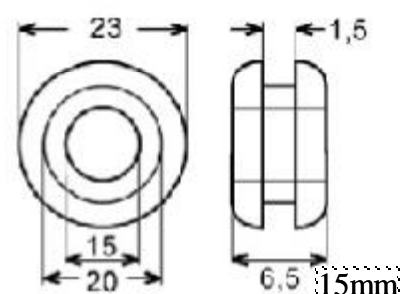

## ROZMĚRY GUMOVÝCH PRŮCHODEK

3mm

5mm

6.4mm

15mm

18mm