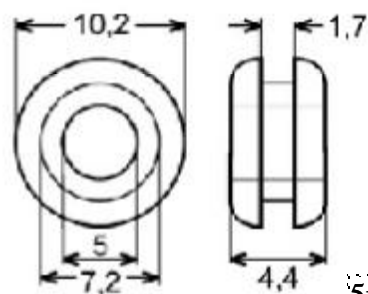

## ROZMĚRY GUMOVÝCH PRŮCHODEK

3mm

5mm

6.4mm

15mm

18mm