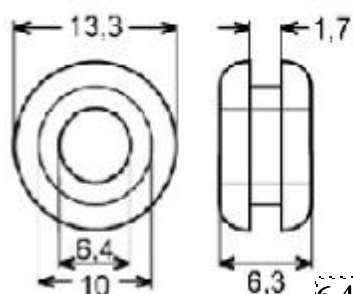

## ROZMĚRY GUMOVÝCH PRŮCHODEK

3mm

5mm

6.4mm

15mm

18mm