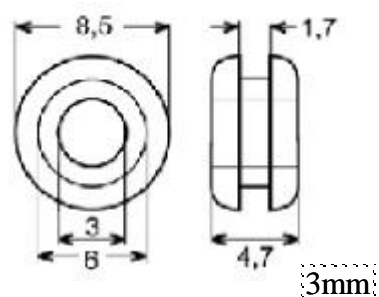

## ROZMĚRY GUMOVÝCH PRŮCHODEK

3mm

5mm

6.4mm

15mm

18mm