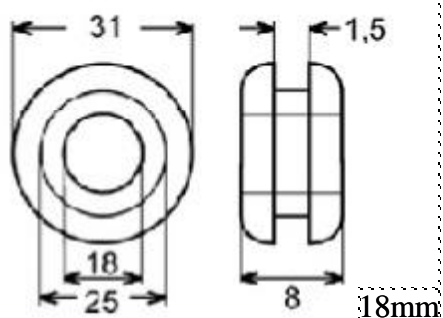

## ROZMĚRY GUMOVÝCH PRŮCHODEK

3mm

5mm

6.4mm

15mm

18mm